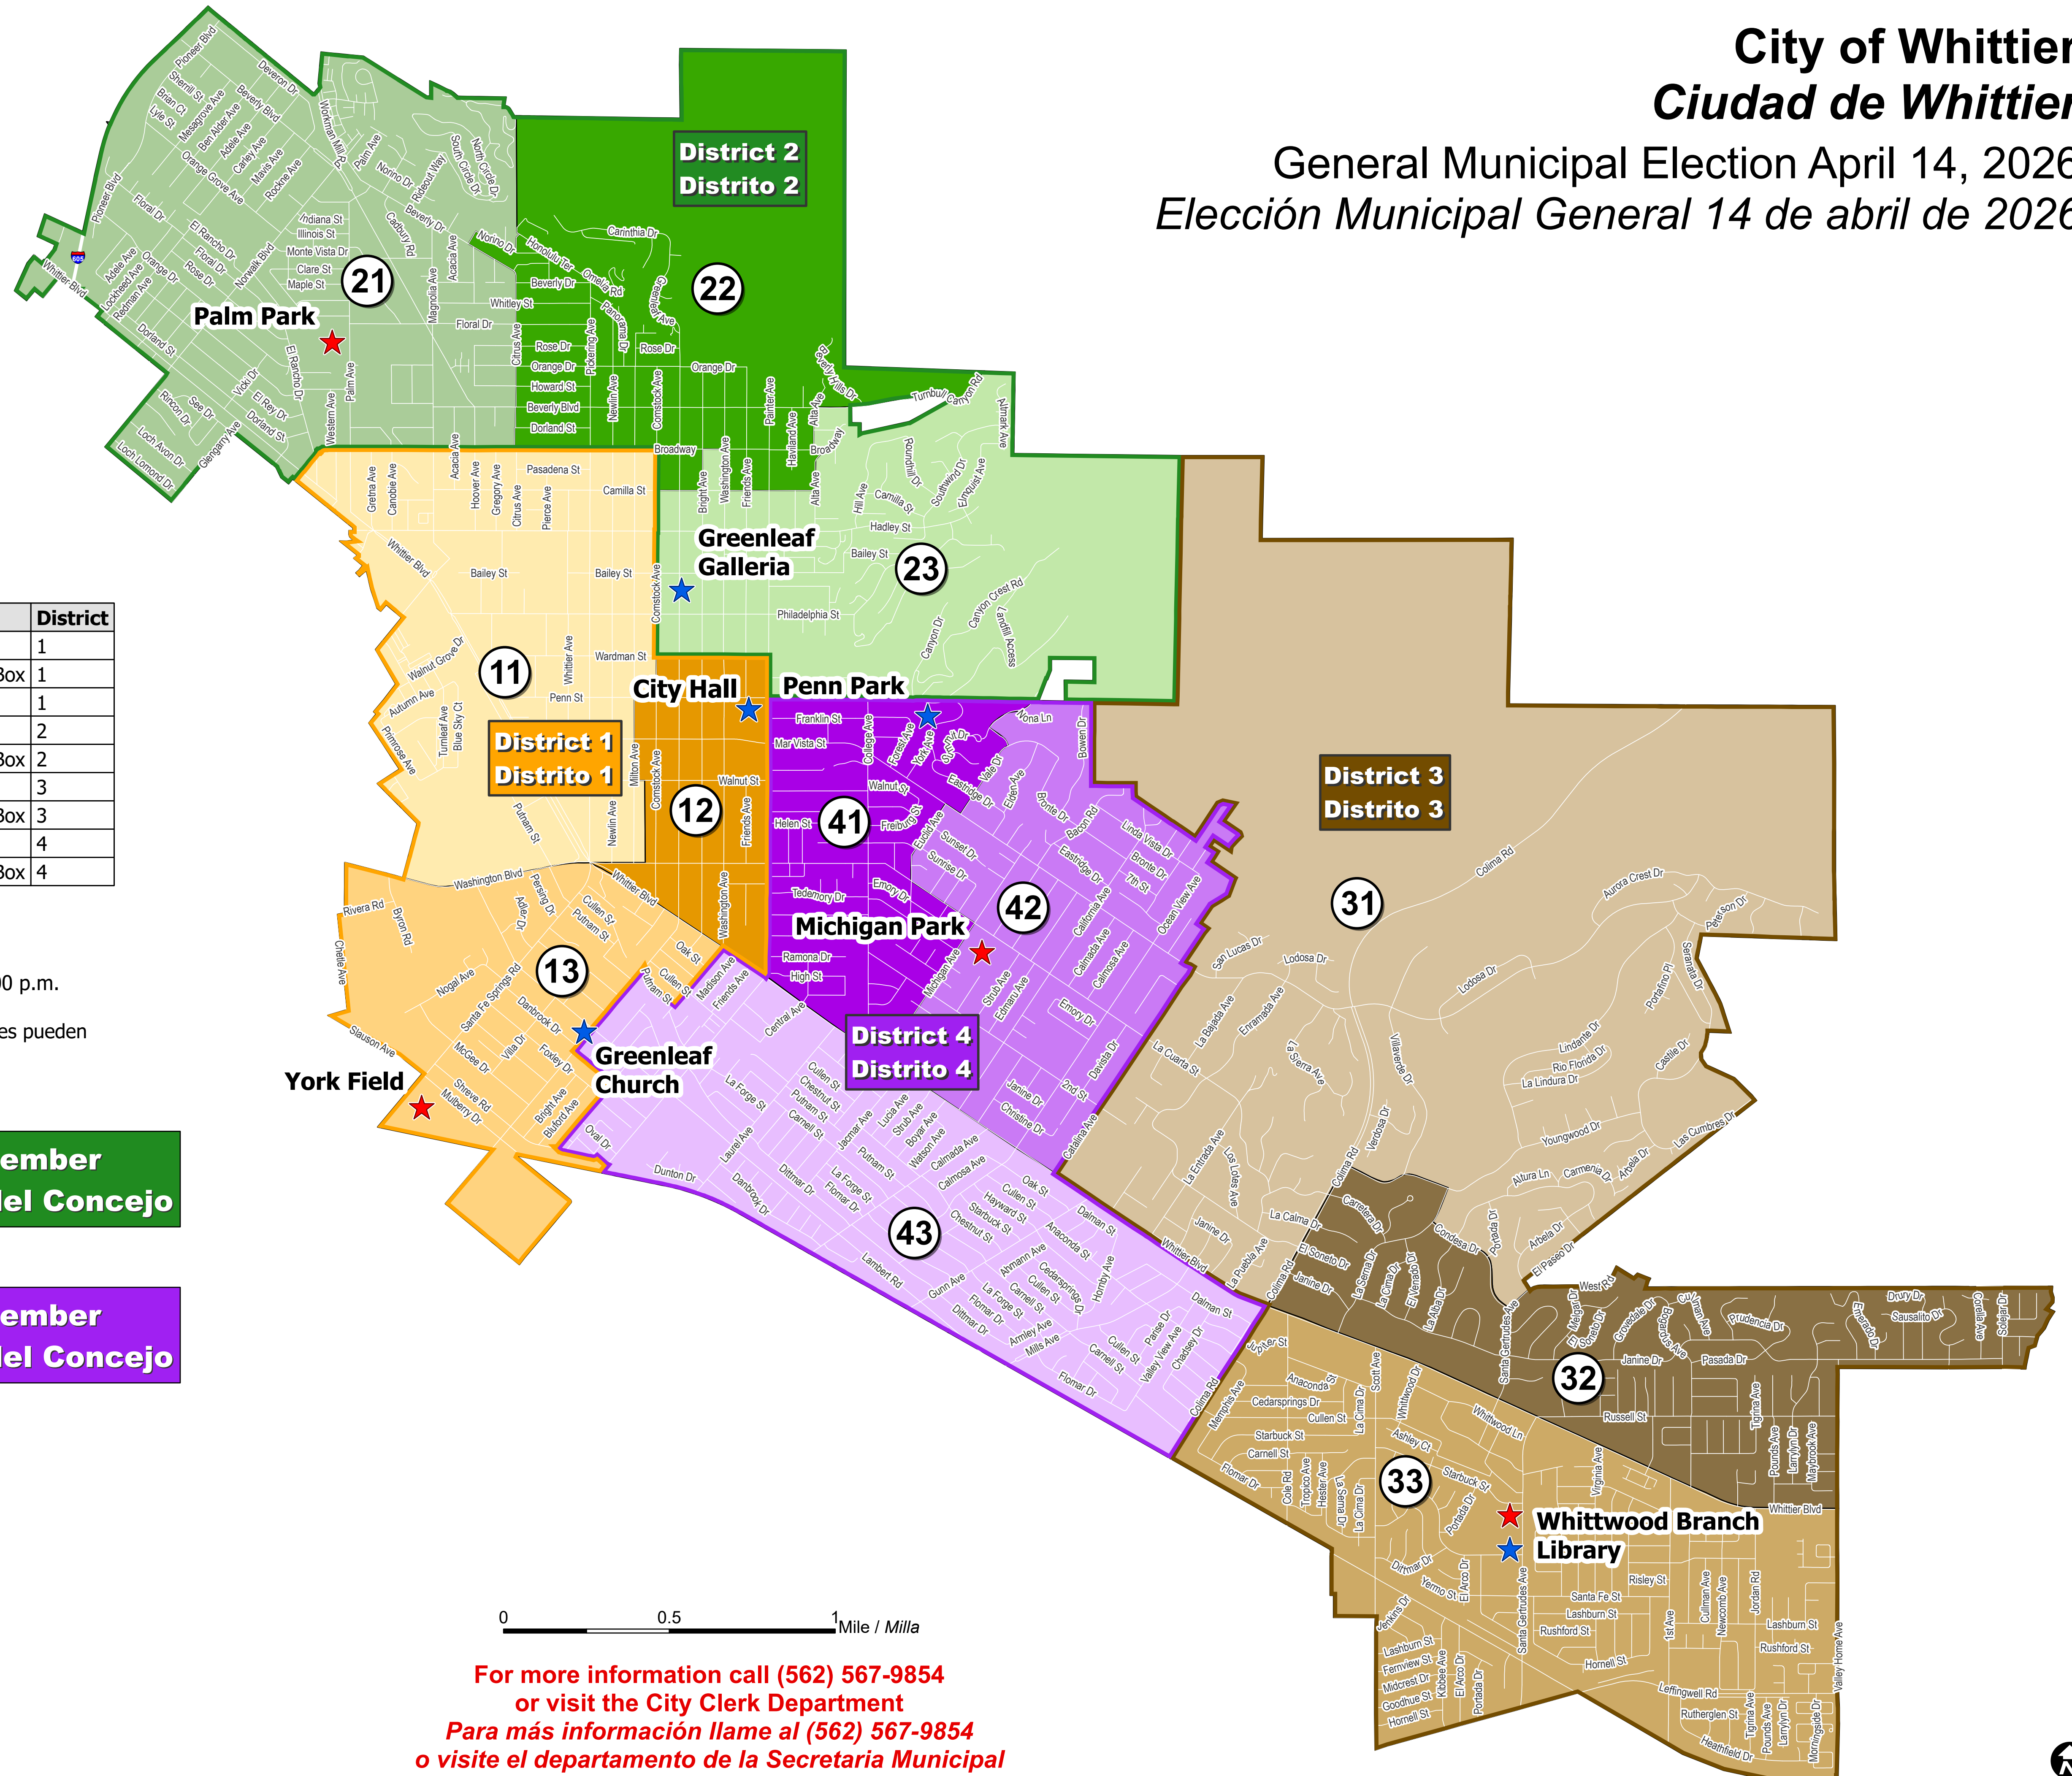

City of Whittier Ciudad de Whittier

General Municipal Election April 14, 2026
Elección Municipal General 14 de abril de 2026

Voting Locations - Lugares para votar

Ballot Dropbox / Buzón para boletas de votación

Precinct Numbers - Número de recinto electoral

Name	Address	Type	District
City Hall*	13230 Penn St	Voting Location	1
Greenleaf Church	8707 Greenleaf Ave	Vote-By-Mail Drop Box	1
York Field	9110 Santa Fe Springs Rd	Voting Location	1
Palm Park	5703 Palm Ave	Voting Location	2
Uptown Galleria	6732 Greenleaf Ave	Vote-By-Mail Drop Box	2
Whittwood Branch Library	10537 Santa Gertrudes Ave	Voting Location	3
Whittwood Branch Library	10537 Santa Gertrudes Ave	Vote-By-Mail Drop Box	3
Michigan Park	8228 Michigan Ave	Voting Location	4
Penn Park	13950 Penn St	Vote-By-Mail Drop Box	4

In-person voting begins April 11, 2026. 7:00 a.m. - 8:00 p.m.
La votación en persona comienza el 11 de abril de 2026. 7:00 a.m. - 8:00 p.m.

*Voters can pick up replacement Vote By Mail Ballots at this location/Votantes pueden recoger boletas de voto por correo de reemplazo en esta ubicación

District 2 votes for Mayor and Council Member
Distrito 2 vota para Alcalde y Miembro del Concejo

District 4 votes for Mayor and Council Member
Distrito 4 vota para Alcalde y Miembro del Concejo

District 1 votes for Mayor
Distrito 1 vota para Alcalde

District 3 votes for Mayor
Distrito 3 vota para Alcalde

For more information call (562) 567-9854
or visit the City Clerk Department
Para más información llame al (562) 567-9854
o visite el departamento de la Secretaria Municipal